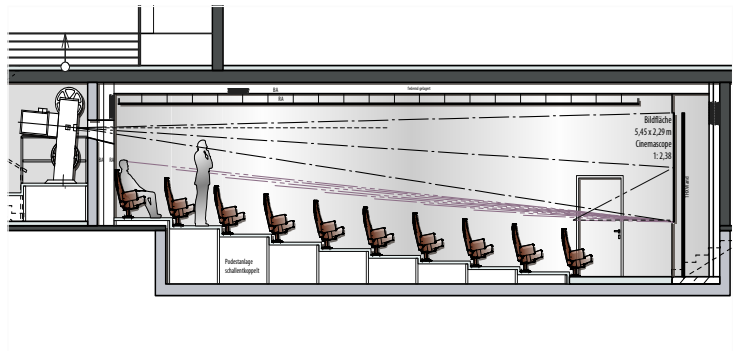

## Regina 2000

Ellwangen

Konzept Kinoanbau mit 3 Sälen  
Umgestaltung Saal 2

**RIO Filmpalast**

München  
 Machbarkeitssudie für  
 Kinoerweiterung im UG

**Royal**

München  
 Säle B, D, E, Ausgangsbereich  
 Fassadenwettbewerb 2. Platz

**Scala**

Hof  
 Umgestaltung Saal 1,  
 Foyer, Eingangsbereich

**Theater am Karlstor**

München  
 Umgestaltung Saal 3

**Theater am Rudolfplatz**

Köln  
 Machbarkeitsstudie  
 für Kinonutzung oder  
 Shoppingmall

## Xinedom

Ulm  
Gebäudekonzeption, 8 Säle,  
Foyers auf 5 Ebenen,  
3 Gastronomiebereiche