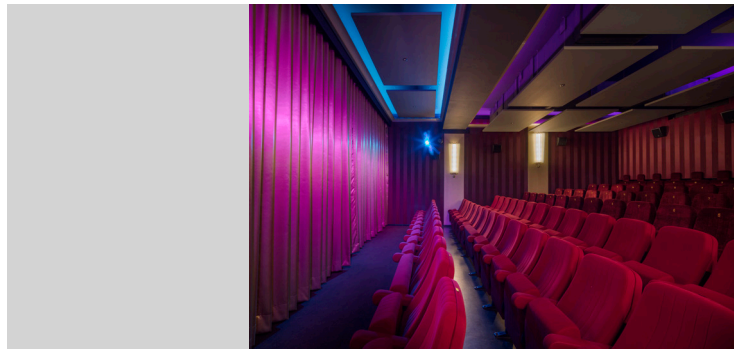

Neues Rex

München

Umbau Kinosaal in zwei Säle,
Flur und Teile des Foyers