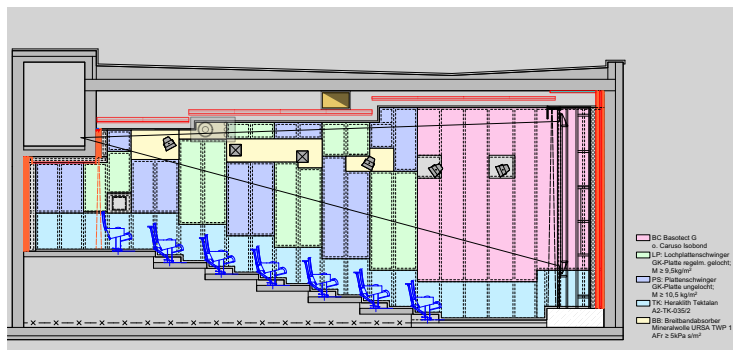

**Kinocenter Dachau**

Dachau  
Konzept und Planung  
Neubau mit 8 Sälen  
Foyers, Gastronomie  
und Tiefgarage

**Kinocenter Weißenburg**

Weißenburg  
Gebäudekonzeption für  
5 Säle, Foyer, Nebenräume  
und Außenanlagen

**Kinopolis Hanau**

Hanau  
Foyer und Flure

**Kinopolis Main-Taunus**

Sulzbach  
Umgestaltung Foyer

**Kino Scala**

Büllingen, Belgien  
Anbau 2. Kinosaal  
WCs, Foyererweiterung  
Raumakustikplanung  
Dolby-Atmos  
3D Soundsystem

**LichtBlick Filmtheater**

Amrum  
2 Säle, Foyer, Empfang  
und Multifunktionsraum

**LichtBlick Filmtheater**

Heide  
Umgestaltung Säle 1, 2, 3, 4,  
Foyer und Flure

**Lichtspielhaus**

Deggendorf  
Säle (Titanic, Shadow, Graffiti),  
Foyer auf 2 Ebenen