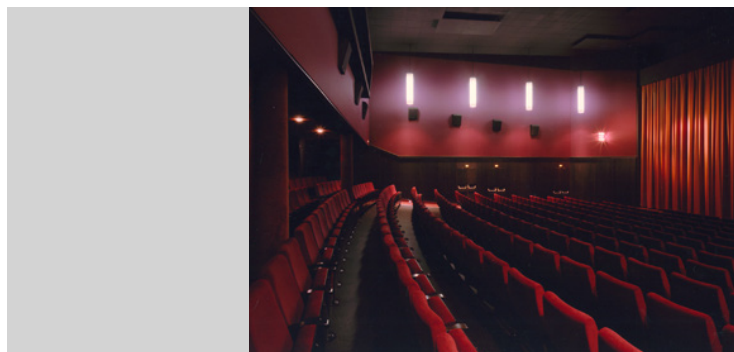

City Kino

München
Saal 1, Foyer, Flure, Kinobüro