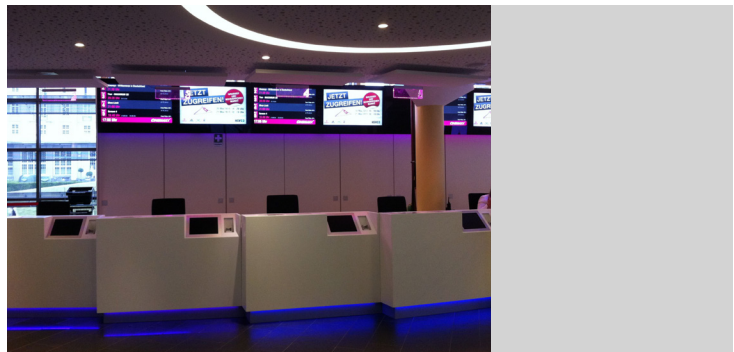

## Cinedom

Köln  
Entwurf Umgestaltung  
Foyerebenen und  
Eingangshalle

**Cinema Baikonur**

Almaty, Kasachstan  
Konzeptplanung

**CinemaxX**

Hamburg Dammtor  
Umgestaltung Kassenfoyer

**CinemaxX**

München  
Umgestaltung Kassenfoyer,  
Werbeanlagen