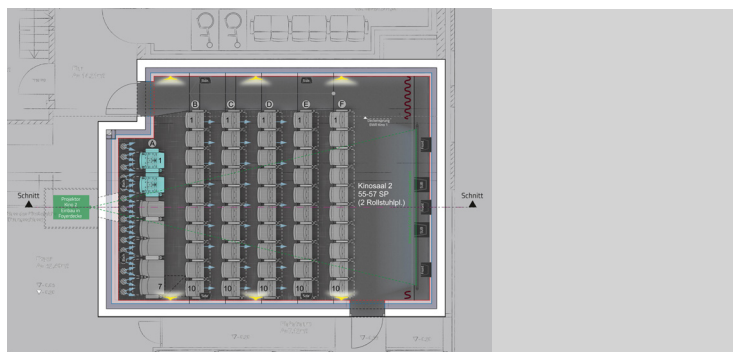

**Kinocenter Dachau**

Dachau  
Konzept und Planung  
Neubau mit 8 Sälen  
Foyers, Gastronomie  
und Tiefgarage

**Kinocenter Weißenburg**

Weißenburg  
Gebäudekonzeption für  
5 Säle, Foyer, Nebenräume  
und Außenanlagen

**LichtBlick Filmtheater**

Amrum  
2 Säle, Foyer, Empfang  
und Multifunktionsraum

**LichtBlick Filmtheater**

Heide  
Umgestaltung Säle 1, 2, 3, 4,  
Foyer und Flure

**Lichtspielhaus**

Deggendorf  
Säle (Titanic, Shadow, Graffiti),  
Foyer auf 2 Ebenen