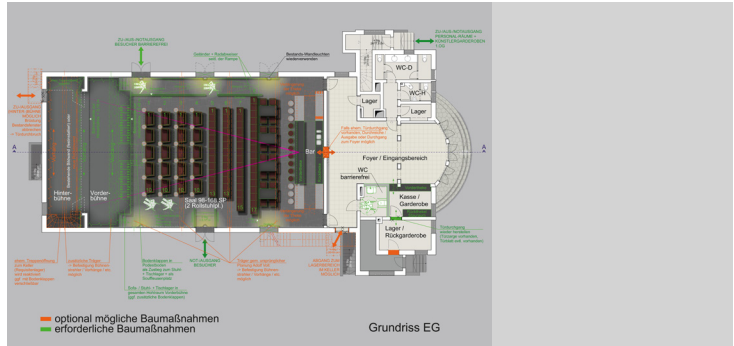

**LichtBlick Filmtheater**

Amrum  
2 Säle, Foyer, Empfang  
und Multifunktionsraum

**LichtBlick Filmtheater**

Heide  
Umgestaltung Säle 1, 2, 3, 4,  
Foyer und Flure

**Lichtspielhaus**

Deggendorf  
Säle (Titanic, Shadow, Graffiti),  
Foyer auf 2 Ebenen

**Lichtspielhaus**

Fürstenfeldbruck  
Entwurfsplanung

**Mathäser**

München  
Konzeption Gesamtgebäude  
mit 14 Sälen, Foyers, Läden,  
Gastronomie, Büros und  
Fassaden  
Umgestaltung Säle

**Mephisto**

Ulm  
Kinocafé