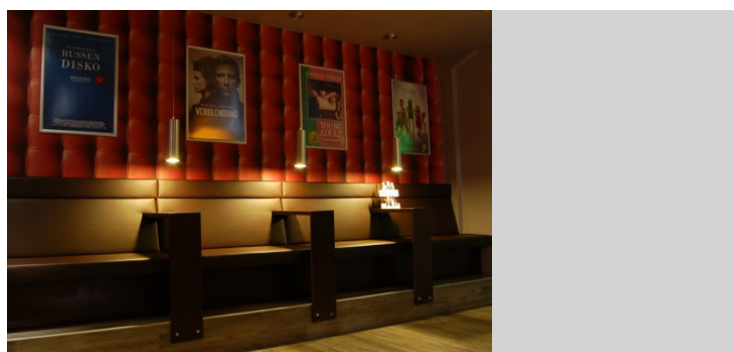

LichtBlick Filmtheater

Heide
Umgestaltung Säle 1, 2, 3, 4,
Foyer und Flure