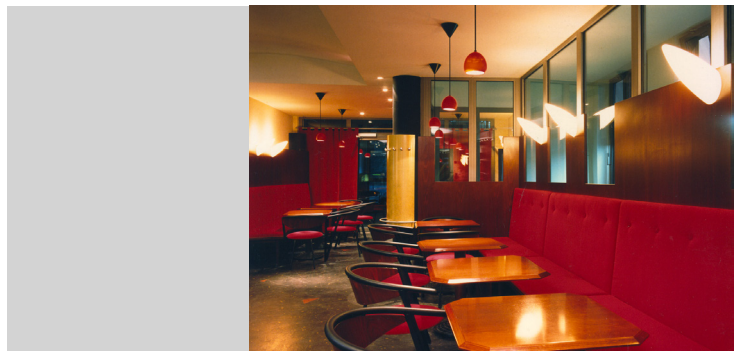

**Lichtspielhaus**

Fürstenfeldbruck  
Entwurfsplanung

**Mathäser**

München  
Konzeption Gesamtgebäude  
mit 14 Sälen, Foyers, Läden,  
Gastronomie, Büros und  
Fassaden  
Umgestaltung Säle

**Mephisto**

Ulm  
Kinocafé