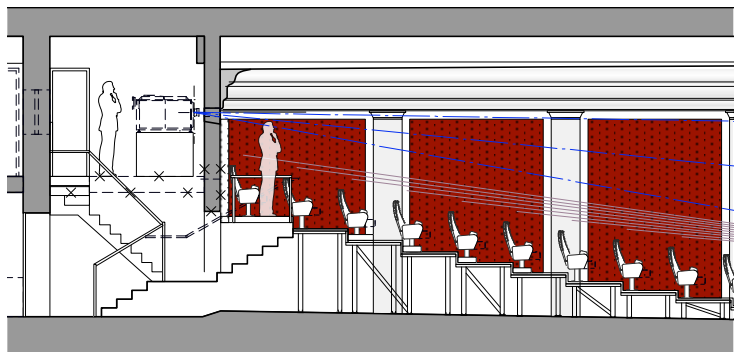

## Homecinema

Irland  
Einrichtungs- und Farbkonzept

**Homecinema**

Neubeuern  
Entwurfs- und  
Ausführungsplanung

**Kammer Filmtheater**

Crailsheim  
Lichtplanung von  
Kinosaal und Foyer

**Kino Agimi**

Tirana, Albanien  
Foyer auf 2 Ebenen,  
Kinosaal, Bildwerferraum

**Kinocenter Dachau**

Dachau  
Konzept und Planung  
Neubau mit 8 Sälen  
Foyers, Gastronomie  
und Tiefgarage

**Kinocenter Weißenburg**

Weißenburg  
Gebäudekonzeption für  
5 Säle, Foyer, Nebenräume  
und Außenanlagen