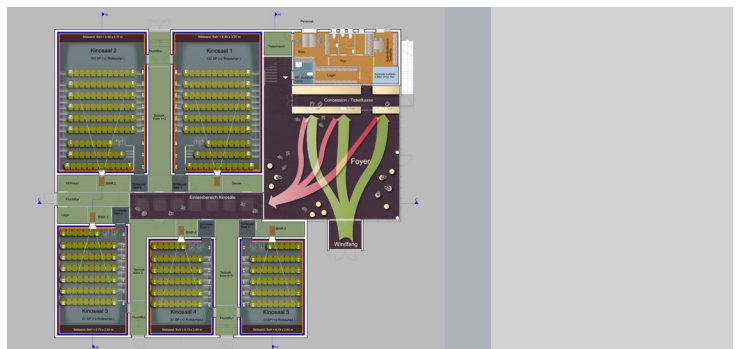

## Homecinema

Irland  
Einrichtungs- und Farbkonzept

**Homecinema**

Neubeuern  
Entwurfs- und  
Ausführungsplanung

**Kammer Filmtheater**

Crailsheim  
Lichtplanung von  
Kinosaal und Foyer

**Kino Agimi**

Tirana, Albanien  
Foyer auf 2 Ebenen,  
Kinosaal, Bildwerferraum

**Kinocenter Dachau**

Dachau  
Konzept und Planung  
Neubau mit 8 Sälen  
Foyers, Gastronomie  
und Tiefgarage

**Kinocenter Weißenburg**

Weißenburg  
Gebäudekonzeption für  
5 Säle, Foyer, Nebenräume  
und Außenanlagen