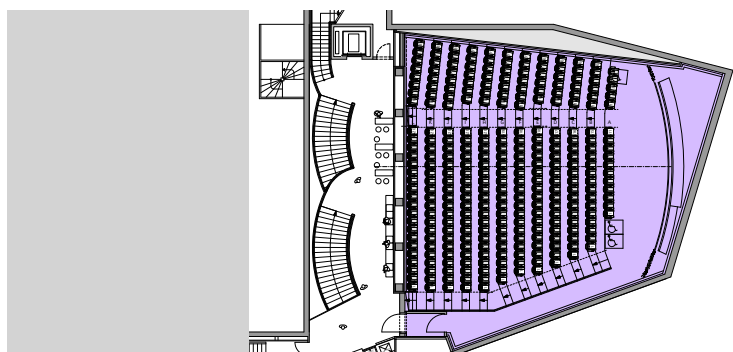

**Scala**

Hof  
 Umgestaltung Saal 1,  
 Foyer, Eingangsbereich

**Theater am Karlstor**

München  
 Umgestaltung Saal 3

**Theater am Rudolfplatz**

Köln  
 Machbarkeitsstudie  
 für Kinonutzung oder  
 Shoppingmall

## Xinedom

Ulm  
Gebäudekonzeption, 8 Säle,  
Foyers auf 5 Ebenen,  
3 Gastronomiebereiche