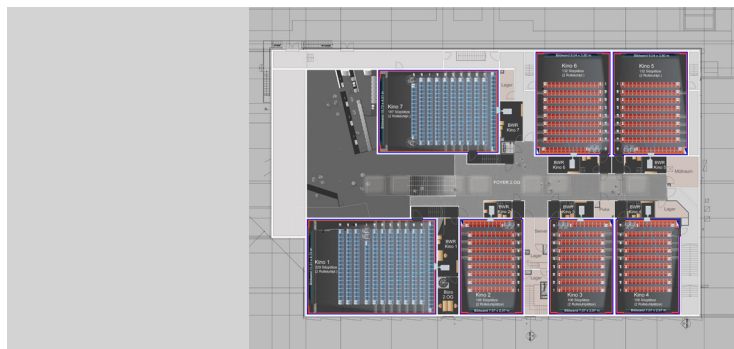

Cineplex

Germering
Kinoplanung, 7 Säle und Foyer,
Werbeanlagen