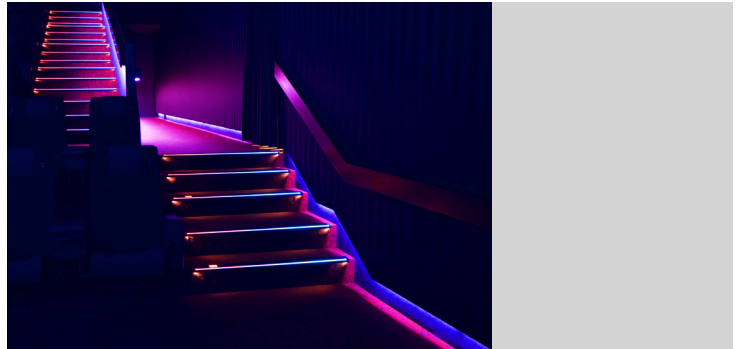

## Homecinema

Irland  
Einrichtungs- und Farbkonzept

**Homecinema**

Neubeuern  
Entwurfs- und  
Ausführungsplanung

**Kammer Filmtheater**

Crailsheim  
Lichtplanung von  
Kinosaal und Foyer

**Kino Agimi**

Tirana, Albanien  
Foyer auf 2 Ebenen,  
Kinosaal, Bildwerferraum