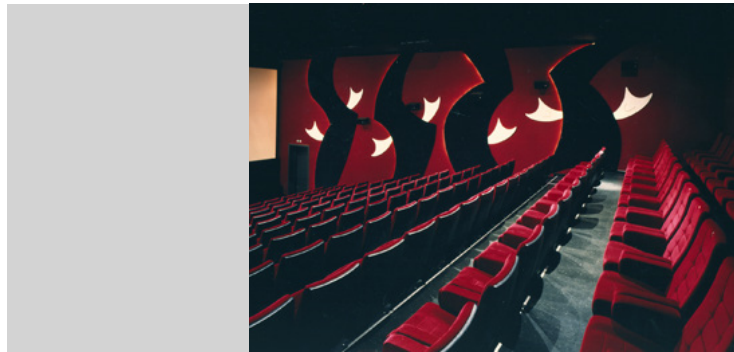

**LichtBlick Filmtheater**

Amrum  
2 Säle, Foyer, Empfang  
und Multifunktionsraum

**LichtBlick Filmtheater**

Heide  
Umgestaltung Säle 1, 2, 3, 4,  
Foyer und Flure

**Lichtspielhaus**

Deggendorf  
Säle (Titanic, Shadow, Graffiti),  
Foyer auf 2 Ebenen