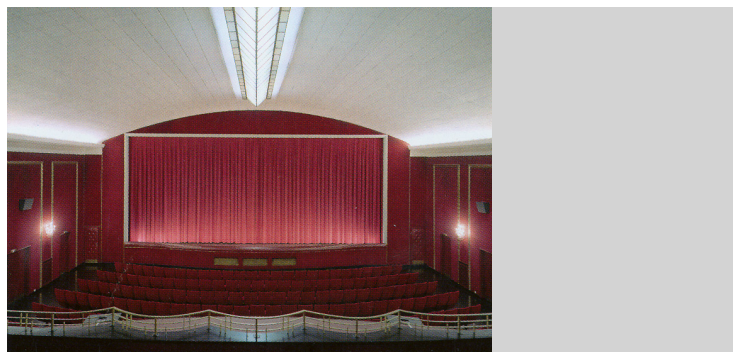

Scala

Hof
Umgestaltung Saal 1,
Foyer, Eingangsbereich