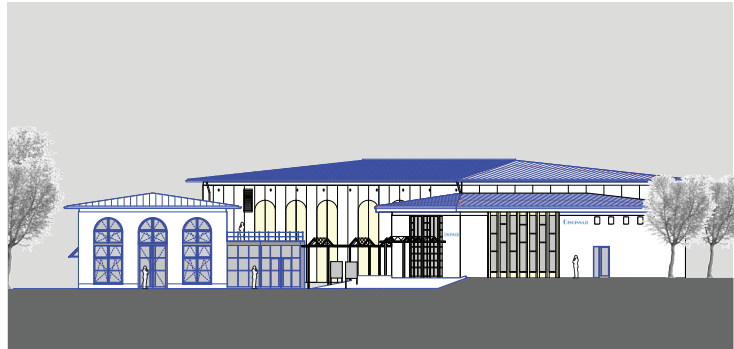

Aibvision Lichtspiele

Bad Aibling
Foyer und Bildwerferräume

Ambo

Stuttgart
Säle 3, 4 und Foyer

Atelier

München
Säle 1, 2 und Foyer

Atlantis

München
2 Säle und Foyer

Capitol

Halle (Saale)
Säle 1, 2, Bar und Foyer

Capitol

Kornwestheim
Saal Little Red und Foyer

Cincinnati Kino

München
Machbarkeitsstudie
Umbau Saal zu 3 Sälen
und Anbau Gastronomie
mit Multifunktionssaal

Cinedom

Köln
Sitzplatzoptimierung
in 12 Sälen
Umgestaltung Foyer
auf 3 Ebenen

Cinedom

Köln
Renovierung Saal 4
Planung und Umsetzung
Dolby-Atmos
3D Soundsystem

Cinedom

Köln
Entwurf Umgestaltung
Foyerebenen und
Eingangshalle

Cineplex

Germering
Kinoplanung, 7 Säle und Foyer,
Werbeanlagen

Cineplex

Memmingen
Foyer auf 2 Ebenen,
Fassaden- und Lichtgestaltung

Cineplex

Penzing
Foyer- und Thekenplanung
mit Self-Service-Bereich

City Kino