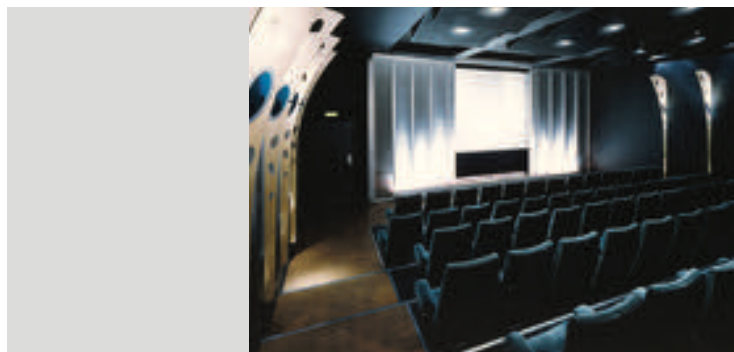

Aibvision Lichtspiele

Bad Aibling
Foyer und Bildwerferräume

Ambo

Stuttgart
Säle 3, 4 und Foyer

Atelier

München
Säle 1, 2 und Foyer

Atlantis

München
2 Säle und Foyer

Capitol

Halle (Saale)
Säle 1, 2, Bar und Foyer

Capitol

Kornwestheim
Saal Little Red und Foyer

Cincinnati Kino

München
Machbarkeitsstudie
Umbau Saal zu 3 Sälen
und Anbau Gastronomie
mit Multifunktionssaal

Cinedom