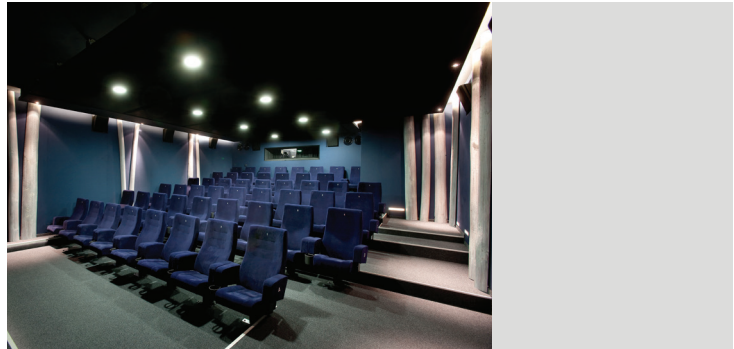

Paramount Pictures Germany

München-Unterföhring
Kinosaal, Foyer / Lounge,
Büroräume und Empfang