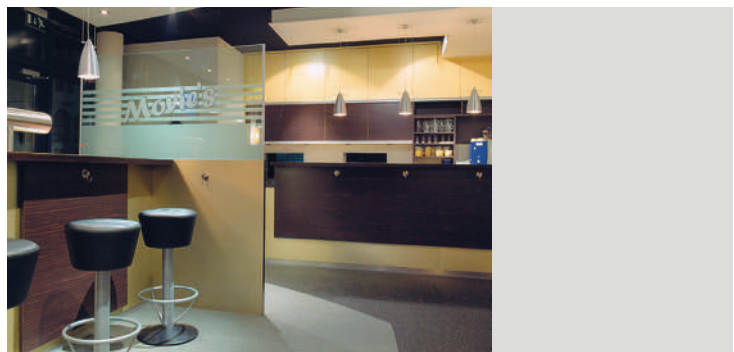

Lichtspielhaus

Fürstenfeldbruck
Entwurfsplanung

Mathäser

München
Konzeption Gesamtgebäude
mit 14 Sälen, Foyers, Läden,
Gastronomie, Büros und
 Fassaden
Umgestaltung Säle

Mephisto

Ulm
Kinocafé

Movie'S

München
Bar - Restaurant - Café
im Royal-Kino