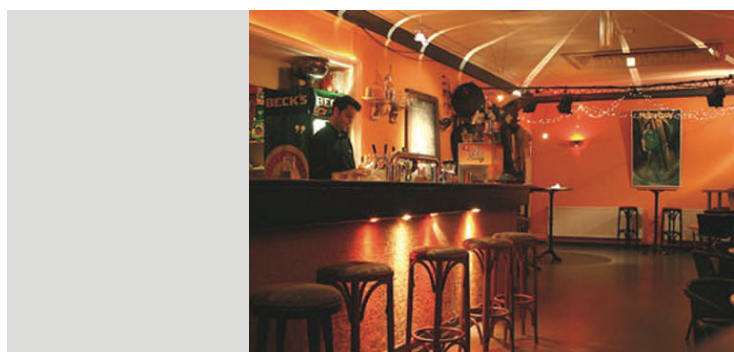

Aibvision Lichtspiele

Bad Aibling
Foyer und Bildwerferräume

Ambo

Stuttgart
Säle 3, 4 und Foyer

Atelier

München
Säle 1, 2 und Foyer

Atlantis

München
2 Säle und Foyer

Capitol

Halle (Saale)
Säle 1, 2, Bar und Foyer

Capitol

Kornwestheim
Saal Little Red und Foyer

Cincinnati Kino

München
Machbarkeitsstudie
Umbau Saal zu 3 Sälen
und Anbau Gastronomie
mit Multifunktionssaal

Cinedom