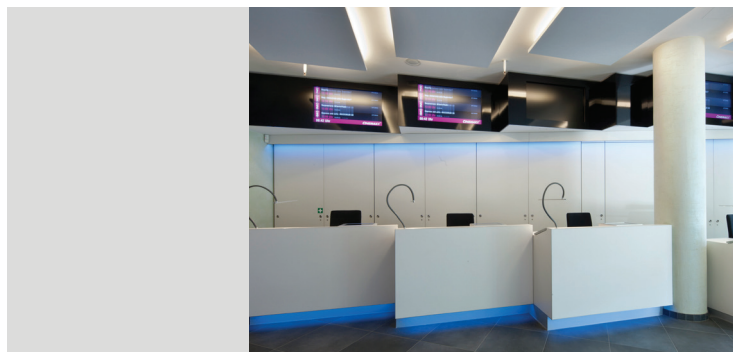

Köln
Sitzplatzoptimierung
in 12 Sälen
Umgestaltung Foyer
auf 3 Ebenen

Cinedom

Köln
Renovierung Saal 4
Planung und Umsetzung
Dolby-Atmos
3D Soundsystem

Cinedom

Köln
Entwurf Umgestaltung
Foyerebenen und
Eingangshalle

Cinema Baikonur

Almaty, Kasachstan
Konzeptplanung

CinemaxX

Hamburg Dammtor
Umgestaltung Kassenfoyer

CinemaxX

München
Umgestaltung Kassenfoyer,
Werbeanlagen

Cineplex

Aichach
Fassaden- und Lichtgestaltung

Cineplex

Germering
Kinoplanung, 7 Säle und Foyer,
Werbeanlagen

Cineplex

Memmingen
Foyer auf 2 Ebenen,
Fassaden- und Lichtgestaltung

Cineplex

Penzing
Foyer- und Thekenplanung
mit Self-Service-Bereich

City Kino