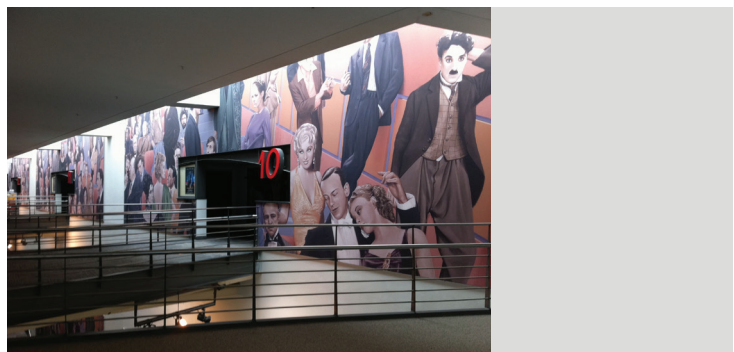

Cinedom

Köln
Sitzplatzoptimierung
in 12 Sälen
Umgestaltung Foyer
auf 3 Ebenen