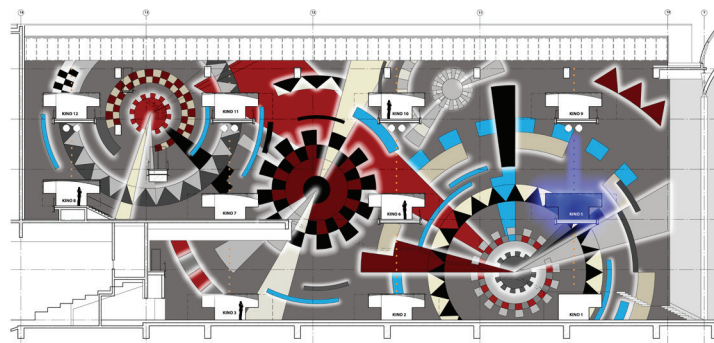

Köln
Sitzplatzoptimierung
in 12 Sälen
Umgestaltung Foyer
auf 3 Ebenen

Cinedom

Köln
Renovierung Saal 4
Planung und Umsetzung
Dolby-Atmos
3D Soundsystem

Cinedom

Köln
Entwurf Umgestaltung
Foyerebenen und
Eingangshalle

Cineplex

Germering
Kinoplanung, 7 Säle und Foyer,
Werbeanlagen

Cineplex

Memmingen
Foyer auf 2 Ebenen,
Fassaden- und Lichtgestaltung

Cineplex

Penzing
Foyer- und Thekenplanung
mit Self-Service-Bereich

City Kino

München
Kinosaal mit Zugang,
Foyer, Lounge und Toiletten

Eldorado

München
Eingabeplanung Foyer

Filmbewertungsstelle

Wiesbaden
Gestaltungskonzept für
Multifunktions-Kinosaal

Internationale Filmschule

Köln
Entwurfsplanung
Kino- / Vorlesungssaal