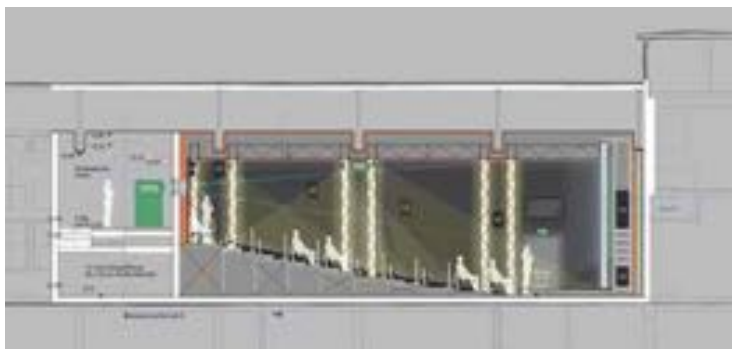

München
Kinosaal mit Zugang,
Foyer, Lounge und Toiletten

Eldorado

München
Eingabeplanung Foyer

Filmbewertungsstelle

Wiesbaden
Gestaltungskonzept für
Multifunktions-Kinosaal

Internationale Filmschule

Köln
Entwurfsplanung
Kino- / Vorlesungssaal

Filmwirtschaft

München
Gast- und Nebenräume

Gabriel Lichtspiele

München
Säle 1, 2 und Foyer

Gloria Filmpalast

München
Kinosaal, Foyer auf 3 Ebenen,
Bildwerferraum und Neben-
räume, Ticketshop, Passagen-
gestaltung, Entwicklung von
VIP-Kinosesseln