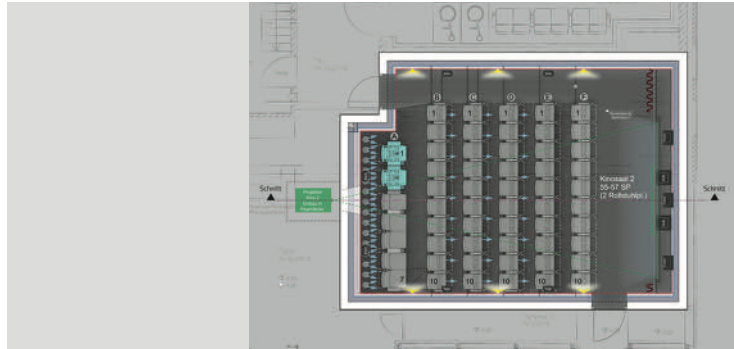

LichtBlick Filmtheater

Amrum
2 Säle, Foyer, Empfang
und Multifunktionsraum

LichtBlick Filmtheater

Heide
Umgestaltung Säle 1, 2, 3, 4,
Foyer und Flure

Lichtspielhaus

Deggendorf
Säle (Titanic, Shadow, Graffiti),
Foyer auf 2 Ebenen