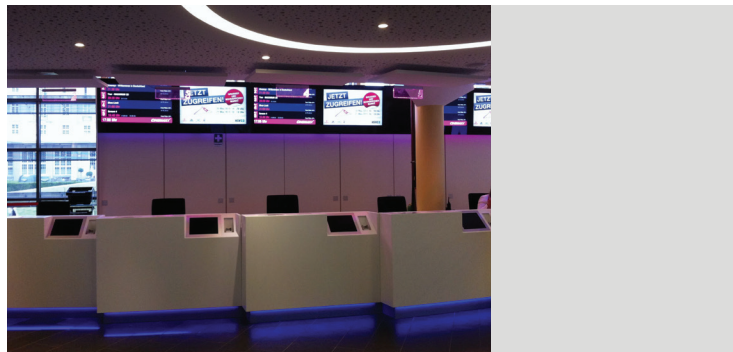

Köln
Sitzplatzoptimierung
in 12 Sälen
Umgestaltung Foyer
auf 3 Ebenen

Cinedom

Köln
Renovierung Saal 4
Planung und Umsetzung
Dolby-Atmos
3D Soundsystem

Cinedom

Köln
Entwurf Umgestaltung
Foyerebenen und
Eingangshalle

Cinema Baikonur

Almaty, Kasachstan
Konzeptplanung

CinemaxX

Hamburg Dammtor
Umgestaltung Kassenfoyer

CinemaxX

München
Umgestaltung Kassenfoyer,
Werbeanlagen

Cineplex

Aichach
Fassaden- und Lichtgestaltung

Cineplex

Germering
Kinoplanung, 7 Säle und Foyer,
Werbeanlagen

Cineplex

Memmingen
Foyer auf 2 Ebenen,
Fassaden- und Lichtgestaltung

Cineplex

Penzing
Foyer- und Thekenplanung
mit Self-Service-Bereich

City Kino