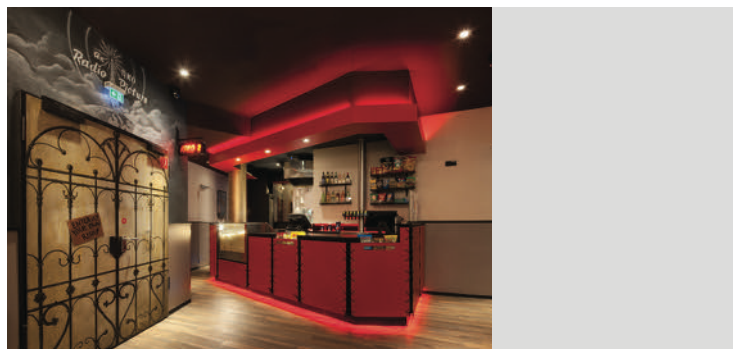

Museum Lichtspiele

München
Umgestaltung Foyer,
Eingangsbereich,
Teilrenovierung Säle,
Werbeanlage