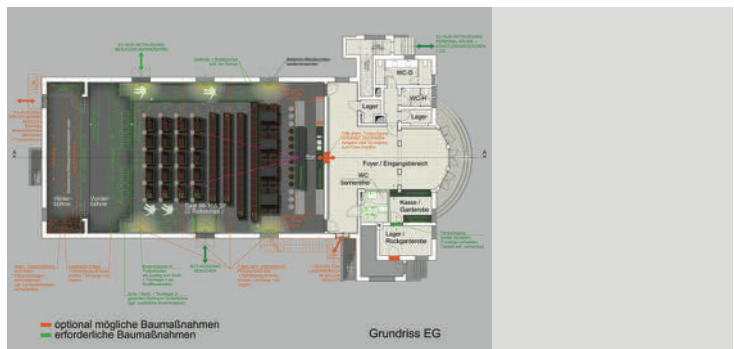

LichtBlick Filmtheater

Amrum
2 Säle, Foyer, Empfang
und Multifunktionsraum

LichtBlick Filmtheater

Heide
Umgestaltung Säle 1, 2, 3, 4,
Foyer und Flure

Lichtspielhaus

Deggendorf
Säle (Titanic, Shadow, Graffiti),
Foyer auf 2 Ebenen

Lichtspielhaus

Fürstenfeldbruck
Entwurfsplanung

Mathäser

München
Konzeption Gesamtgebäude
mit 14 Sälen, Foyers, Läden,
Gastronomie, Büros und
 Fassaden
Umgestaltung Säle

Mephisto

Ulm
Kinocafé

Movie'S

München
Bar - Restaurant - Café
im Royal-Kino

Münchner Freiheit Kinos

München
Säle 3, 4 und Zugangsbereich

Museum Lichtspiele

München
Umgestaltung Foyer,
Eingangsbereich,
Teilrenovierung Säle,
Werbeanlage

Neues Rex

München
Umbau Kinosaal in zwei Säle,
Flur und Teile des Foyers