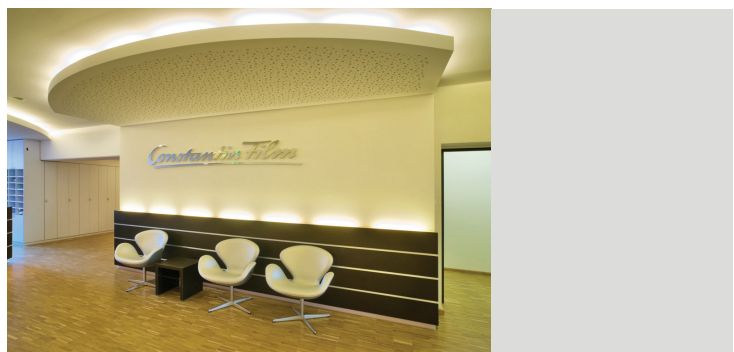

Constantin Film

München
Empfang, Foyer und Kino