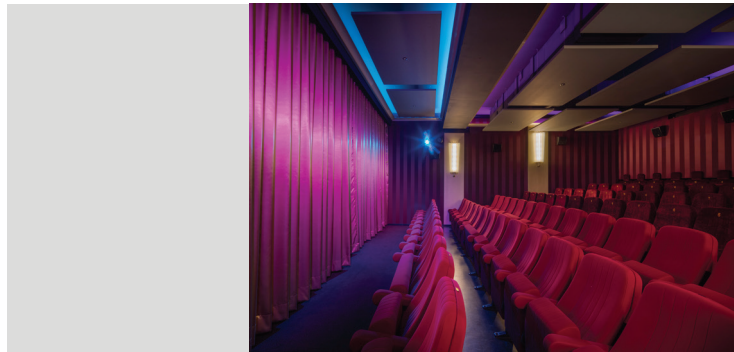

Münchner Freiheit Kinos

München
Säle 3, 4 und Zugangsbereich

Museum Lichtspiele

München
Umgestaltung Foyer,
Eingangsbereich,
Teilrenovierung Säle,
Werbeanlage

Neues Rex

München
Umbau Kinosaal in zwei Säle,
Flur und Teile des Foyers