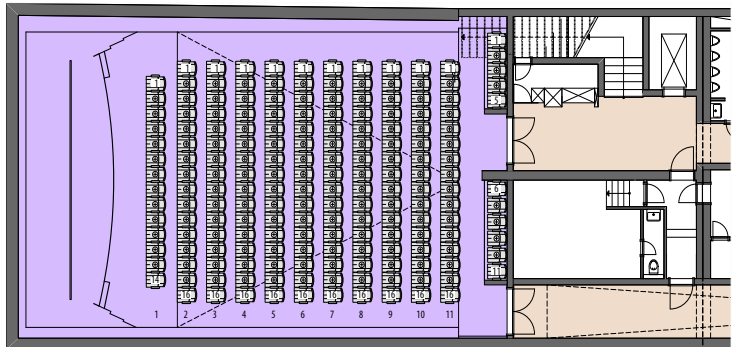

Cineplex

Germering
Kinoplanung, 7 Säle und Foyer,
Werbeanlagen

Cineplex

Memmingen
Foyer auf 2 Ebenen,
Fassaden- und Lichtgestaltung

Cineplex

Penzing
Foyer- und Thekenplanung
mit Self-Service-Bereich

City Kino

München
Kinosaal mit Zugang,
Foyer, Lounge und Toiletten

Eldorado

München
Eingabeplanung Foyer

Filmbewertungsstelle

Wiesbaden
Gestaltungskonzept für
Multifunktions-Kinosaal

Internationale Filmschule

Köln
Entwurfsplanung
Kino- / Vorlesungssaal

Filmwirtschaft

München
Gast- und Nebenräume

Gabriel Lichtspiele

München
Säle 1, 2 und Foyer

Gloria Filmpalast

München
Kinosaal, Foyer auf 3 Ebenen,
Bildwerferraum und Neben-
räume, Ticketshop, Passagen-
gestaltung, Entwicklung von
VIP-Kinosesseln