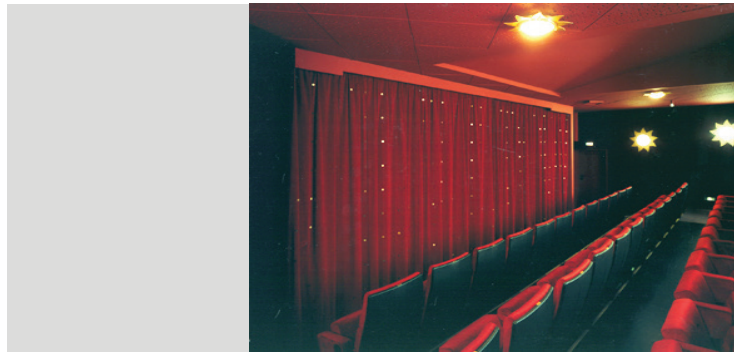

Aibvision Lichtspiele

Bad Aibling
Foyer und Bildwerferräume

Ambo

Stuttgart
Säle 3, 4 und Foyer

Atelier

München
Säle 1, 2 und Foyer

Atlantis

München
2 Säle und Foyer

Capitol

Halle (Saale)
Säle 1, 2, Bar und Foyer

Capitol

Kornwestheim
Saal Little Red und Foyer

Cincinnati Kino

München
Machbarkeitsstudie
Umbau Saal zu 3 Sälen
und Anbau Gastronomie
mit Multifunktionssaal

Cinedom