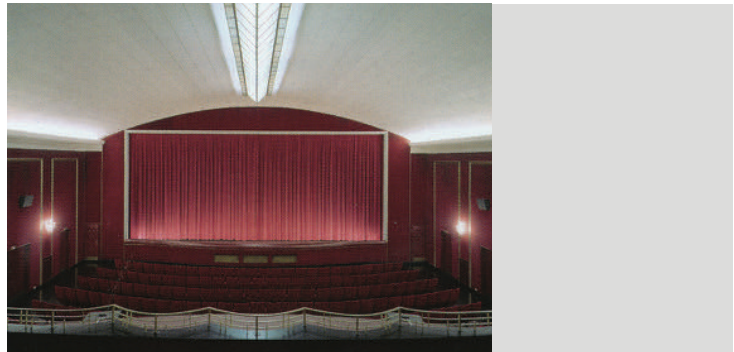

Royal

München
Säle B, D, E, Ausgangsbereich
Fassadenwettbewerb 2. Platz

Scala

Hof
Umgestaltung Saal 1,
Foyer, Eingangsbereich

Theater am Karlstor

München
Umgestaltung Saal 3

Theater am Rudolfplatz

Köln
Machbarkeitsstudie
für Kinonutzung oder
Shoppingmall