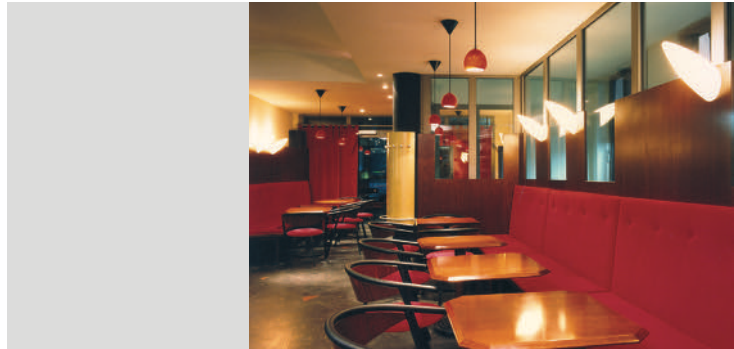

Lichtspielhaus

Fürstenfeldbruck
Entwurfsplanung

Mathäser

München
Konzeption Gesamtgebäude
mit 14 Sälen, Foyers, Läden,
Gastronomie, Büros und
 Fassaden
Umgestaltung Säle

Mephisto

Ulm
Kinocafé

Movie'S

München
Bar - Restaurant - Café
im Royal-Kino