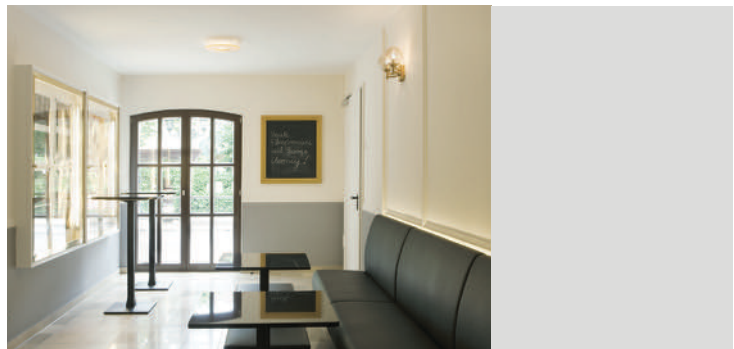

Gröben-Lichtspiele

Gröbenzell
Kinosaal, Foyererweiterung,
Fassade