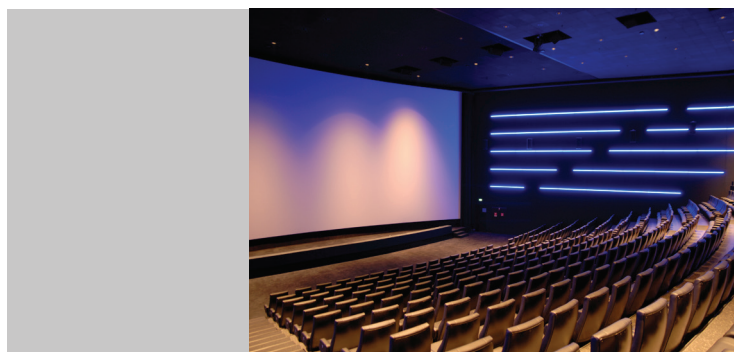

Capitol

Halle (Saale)
Säle 1, 2, Bar und Foyer

Capitol

Kornwestheim
Saal Little Red und Foyer

Cincinnati Kino

München
Machbarkeitsstudie
Umbau Saal zu 3 Sälen
und Anbau Gastronomie
mit Multifunktionssaal

Cinedom

Köln
Sitzplatzoptimierung
in 12 Sälen
Umgestaltung Foyer
auf 3 Ebenen

Cinedom

Köln
Renovierung Saal 4
Planung und Umsetzung
Dolby-Atmos
3D Soundsystem

Cinedom

Köln
Entwurf Umgestaltung
Foyerebenen und
Eingangshalle