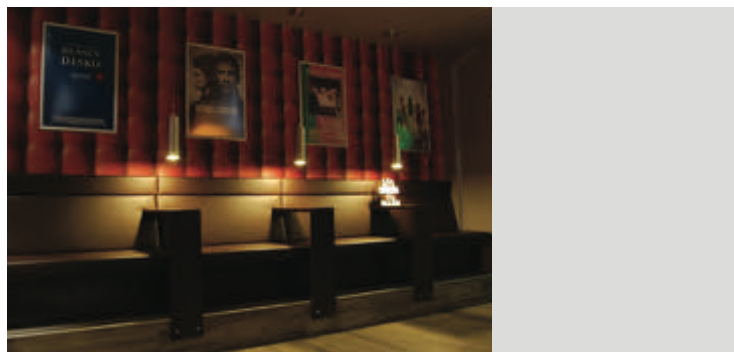

LichtBlick Filmtheater

Amrum
2 Säle, Foyer, Empfang
und Multifunktionsraum

LichtBlick Filmtheater

Heide
Umgestaltung Säle 1, 2, 3, 4,
Foyer und Flure

Lichtspielhaus

Deggendorf
Säle (Titanic, Shadow, Graffiti),
Foyer auf 2 Ebenen