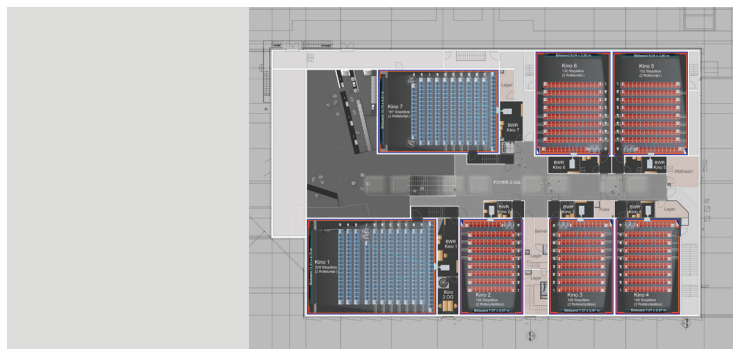

Cineplex

Germering
Kinoplanung, 7 Säle und Foyer,
Werbeanlagen

Cineplex

Memmingen
Foyer auf 2 Ebenen,
Fassaden- und Lichtgestaltung

Cineplex

Penzing
Foyer- und Thekenplanung
mit Self-Service-Bereich

City Kino