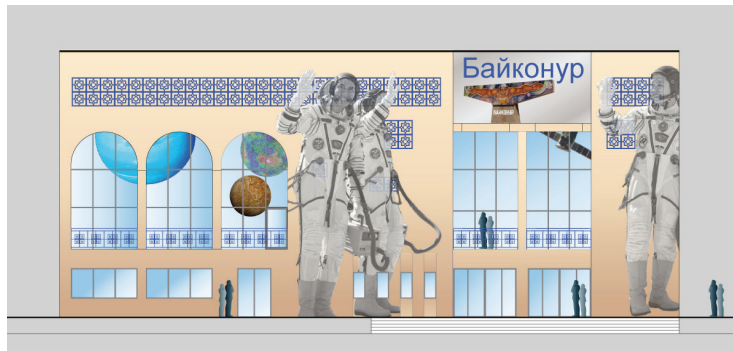

Cinema Baikonur

Almaty, Kasachstan
Konzeptplanung