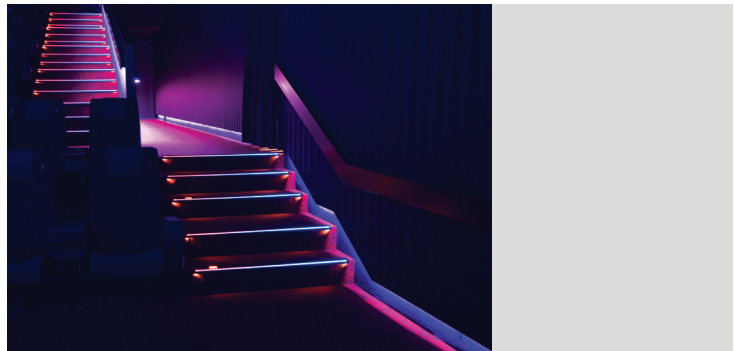

Kammer Filmtheater

Crailsheim
Lichtplanung von
Kinosaal und Foyer