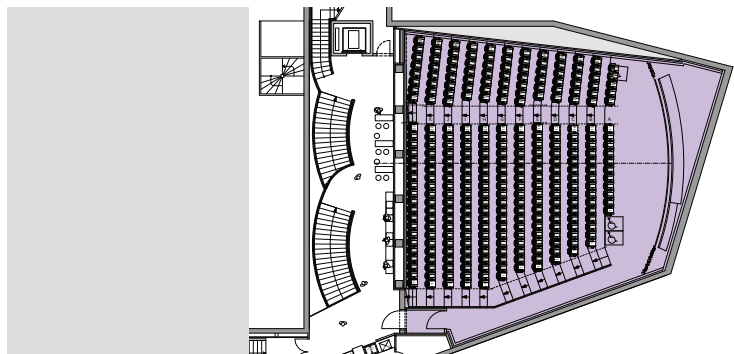

Royal

München
Säle B, D, E, Ausgangsbereich
Fassadenwettbewerb 2. Platz

Scala

Hof
Umgestaltung Saal 1,
Foyer, Eingangsbereich

Theater am Karlstor

München
Umgestaltung Saal 3

Theater am Rudolfplatz

Köln
Machbarkeitsstudie
für Kinonutzung oder
Shoppingmall

UFA

Potsdam
Entwurf Tonstudio

Xinedom

Ulm
Gebäudekonzeption, 8 Säle,
Foyers auf 5 Ebenen,
3 Gastronomiebereiche