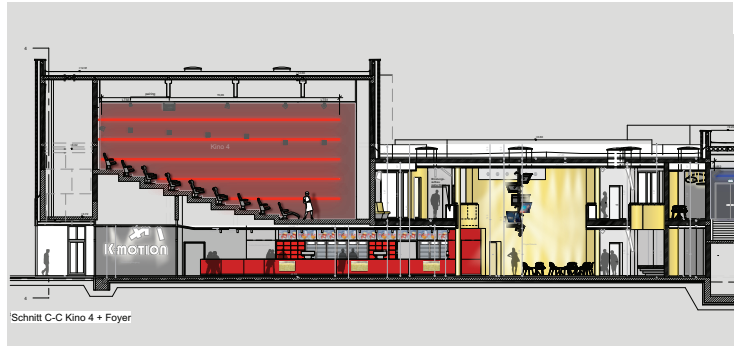

Filmwirtschaft

München
Gast- und Nebenräume

Gabriel Lichtspiele

München
Säle 1, 2 und Foyer

Gloria Filmpalast

München
Kinosaal, Foyer auf 3 Ebenen,
Bildwerferraum und Neben-
räume, Ticketshop, Passagen-
gestaltung, Entwicklung von
VIP-Kinosesseln

Neubeuern
Entwurfs- und
Ausführungsplanung

Kammer Filmtheater

Crailsheim
Lichtplanung von
Kinosaal und Foyer

Kino Agimi

Tirana, Albanien
Foyer auf 2 Ebenen,
Kinosaal, Bildwerferraum

Kinocenter Dachau

Dachau
Konzept und Planung
Neubau mit 8 Sälen
Foyers, Gastronomie
und Tiefgarage

Kinocenter Weißenburg

Weißenburg
Gebäudekonzeption für
5 Säle, Foyer, Nebenräume
und Außenanlagen

Kino Lüdinghausen

Lüdinghausen
5 Säle und Foyers

Kinopolis Hanau

Hanau
Foyer und Flure

Kinopolis Main-Taunus