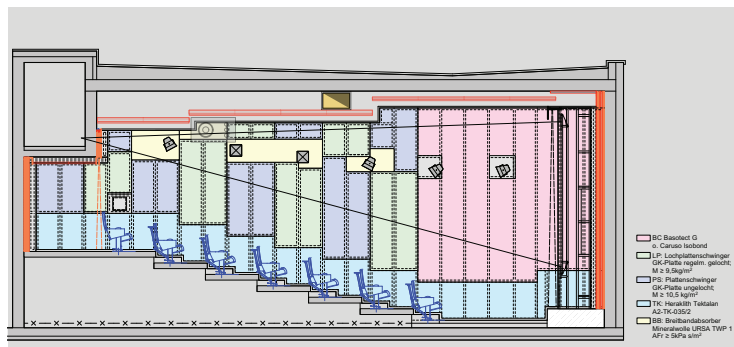

Kino Scala

Büllingen, Belgien
Anbau 2. Kinosaal
WCs, Foyererweiterung
Raumakustikplanung
Dolby-Atmos
3D Soundsystem