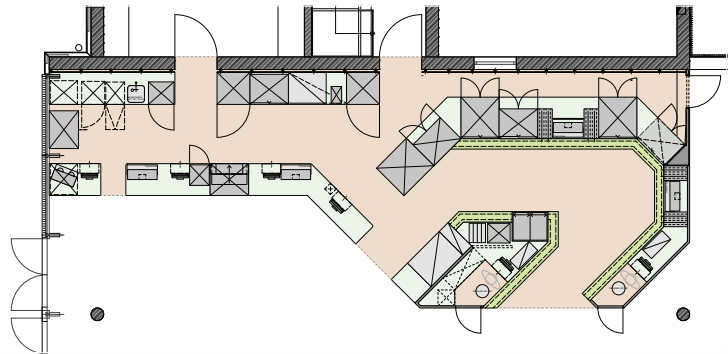

Cineplex

Germering
Kinoplanung, 7 Säle und Foyer,
Werbeanlagen

Cineplex

Memmingen
Foyer auf 2 Ebenen,
Fassaden- und Lichtgestaltung

Cineplex

Penzing
Foyer- und Thekenplanung
mit Self-Service-Bereich

City Kino

München
Kinosaal mit Zugang,
Foyer, Lounge und Toiletten

Eldorado

München
Eingabeplanung Foyer

Filmbewertungsstelle

Wiesbaden
Gestaltungskonzept für
Multifunktions-Kinosaal

Internationale Filmschule

Köln
Entwurfsplanung
Kino- / Vorlesungssaal