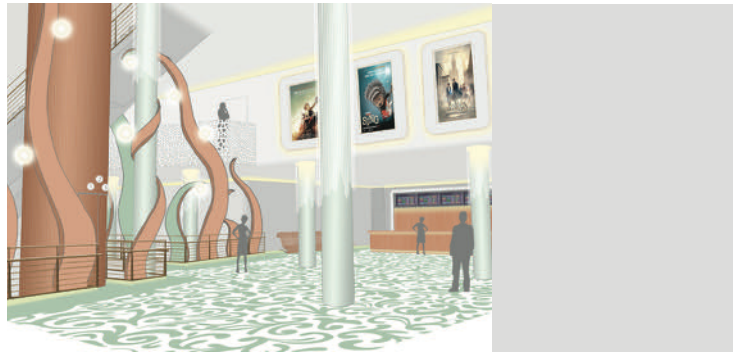

LichtBlick Filmtheater

Amrum
2 Säle, Foyer, Empfang
und Multifunktionsraum

LichtBlick Filmtheater

Heide
Umgestaltung Säle 1, 2, 3, 4,
Foyer und Flure

Lichtspielhaus

Deggendorf
Säle (Titanic, Shadow, Graffiti),
Foyer auf 2 Ebenen

Lichtspielhaus

Fürstenfeldbruck
Entwurfsplanung

Mathäser

München
Konzeption Gesamtgebäude
mit 14 Sälen, Foyers, Läden,
Gastronomie, Büros und
 Fassaden
Umgestaltung Säle

Mephisto

Ulm
Kinocafé

Movie'S

München
Bar - Restaurant - Café
im Royal-Kino