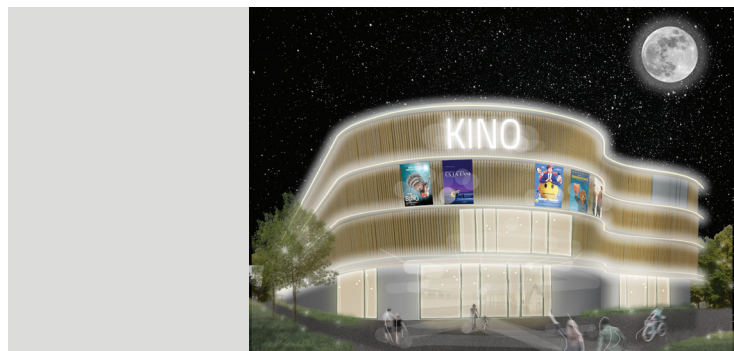

Neubeuern
Entwurfs- und
Ausführungsplanung

Kammer Filmtheater

Crailsheim
Lichtplanung von
Kinosaal und Foyer

Kino Agimi

Tirana, Albanien
Foyer auf 2 Ebenen,
Kinosaal, Bildwerferraum

Kinocenter Dachau

Dachau
Konzept und Planung
Neubau mit 8 Sälen
Foyers, Gastronomie
und Tiefgarage