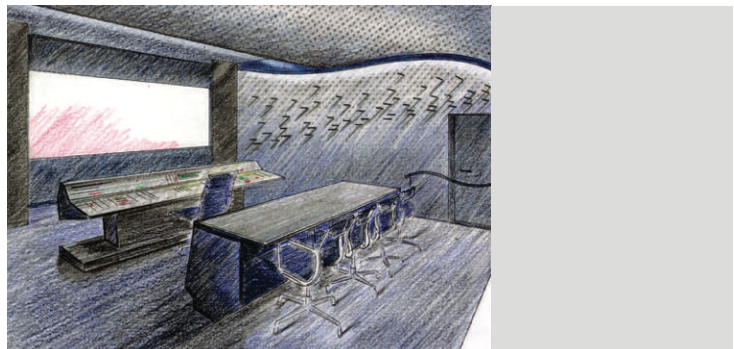

UFA

Potsdam
Entwurf Tonstudio