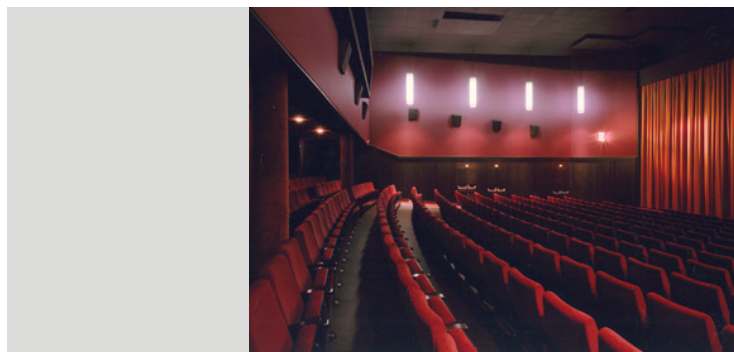

Cineplex

Germering
Kinoplanung, 7 Säle und Foyer,
Werbeanlagen

Cineplex

Memmingen
Foyer auf 2 Ebenen,
Fassaden- und Lichtgestaltung

Cineplex

Penzing
Foyer- und Thekenplanung
mit Self-Service-Bereich

City Kino

München
Saal 1, Foyer, Flure, Kinobüro

Constantin Film

München
Empfang, Foyer und Kino

Delphi Arthauskino

Stuttgart
Entwurf Bunuel Saal

Deutsches Filmhaus

Wiesbaden
Kinosaal,
Foyer und Empfang

Deutschlands erstes Dolby Cinema

Filmwirtschaft

München
Gast- und Nebenräume

Gabriel Lichtspiele

München
Säle 1, 2 und Foyer

Gloria Filmpalast

München
Kinosaal, Foyer auf 3 Ebenen,
Bildwerferraum und Neben-
räume, Ticketshop, Passagen-
gestaltung, Entwicklung von
VIP-Kinosesseln