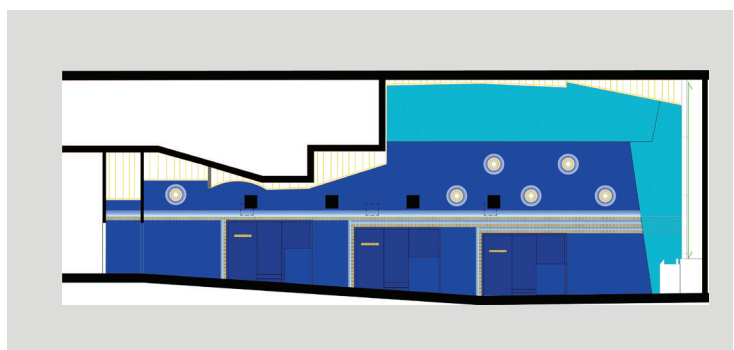

Delphi Arthauskino

Stuttgart
Entwurf Bunuel Saal