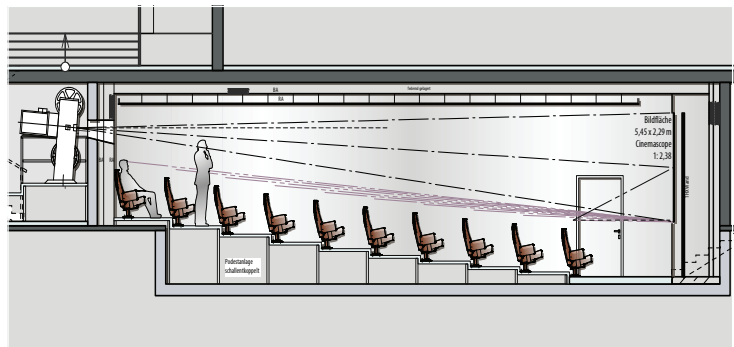

Münchner Freiheit Kinos

München
Säle 3, 4 und Zugangsbereich

Museum Lichtspiele

München
Umgestaltung Foyer,
Eingangsbereich,
Teilrenovierung Säle,
Werbeanlage

Neues Rex

München
Umbau Kinosaal in zwei Säle,
Flur und Teile des Foyers

Paramount Pictures Germany

München-Unterföhring
Kinosaal, Foyer / Lounge,
Büroräume und Empfang

Regina 2000

Ellwangen
Konzept Kinoanbau mit 3 Sälen
Umgestaltung Saal 2

RIO Filmpalast

München
Machbarkeitssudie für
Kinoerweiterung im UG

Royal

München
Säle B, D, E, Ausgangsbereich
Fassadenwettbewerb 2. Platz

Scala

Hof
Umgestaltung Saal 1,
Foyer, Eingangsbereich

Theater am Karlstor

München
Umgestaltung Saal 3

Theater am Rudolfplatz

Köln
Machbarkeitsstudie
für Kinonutzung oder
Shoppingmall

UFA

Potsdam
Entwurf Tonstudio

Xinedom

Ulm
Gebäudekonzeption, 8 Säle,
Foyers auf 5 Ebenen,
3 Gastronomiebereiche