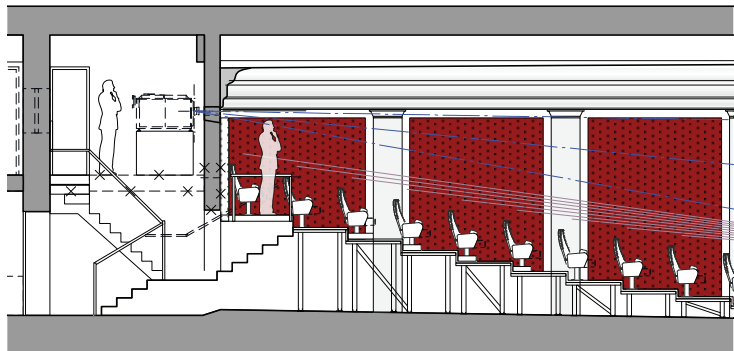

Filmwirtschaft

München
Gast- und Nebenräume

Gabriel Lichtspiele

München
Säle 1, 2 und Foyer

Gloria Filmpalast

München
Kinosaal, Foyer auf 3 Ebenen,
Bildwerferraum und Neben-
räume, Ticketshop, Passagen-
gestaltung, Entwicklung von
VIP-Kinosesseln

Neubeuern
Entwurfs- und
Ausführungsplanung

Kammer Filmtheater

Crailsheim
Lichtplanung von
Kinosaal und Foyer

Kino Agimi

Tirana, Albanien
Foyer auf 2 Ebenen,
Kinosaal, Bildwerferraum

Kinocenter Dachau

Dachau
Konzept und Planung
Neubau mit 8 Sälen
Foyers, Gastronomie
und Tiefgarage